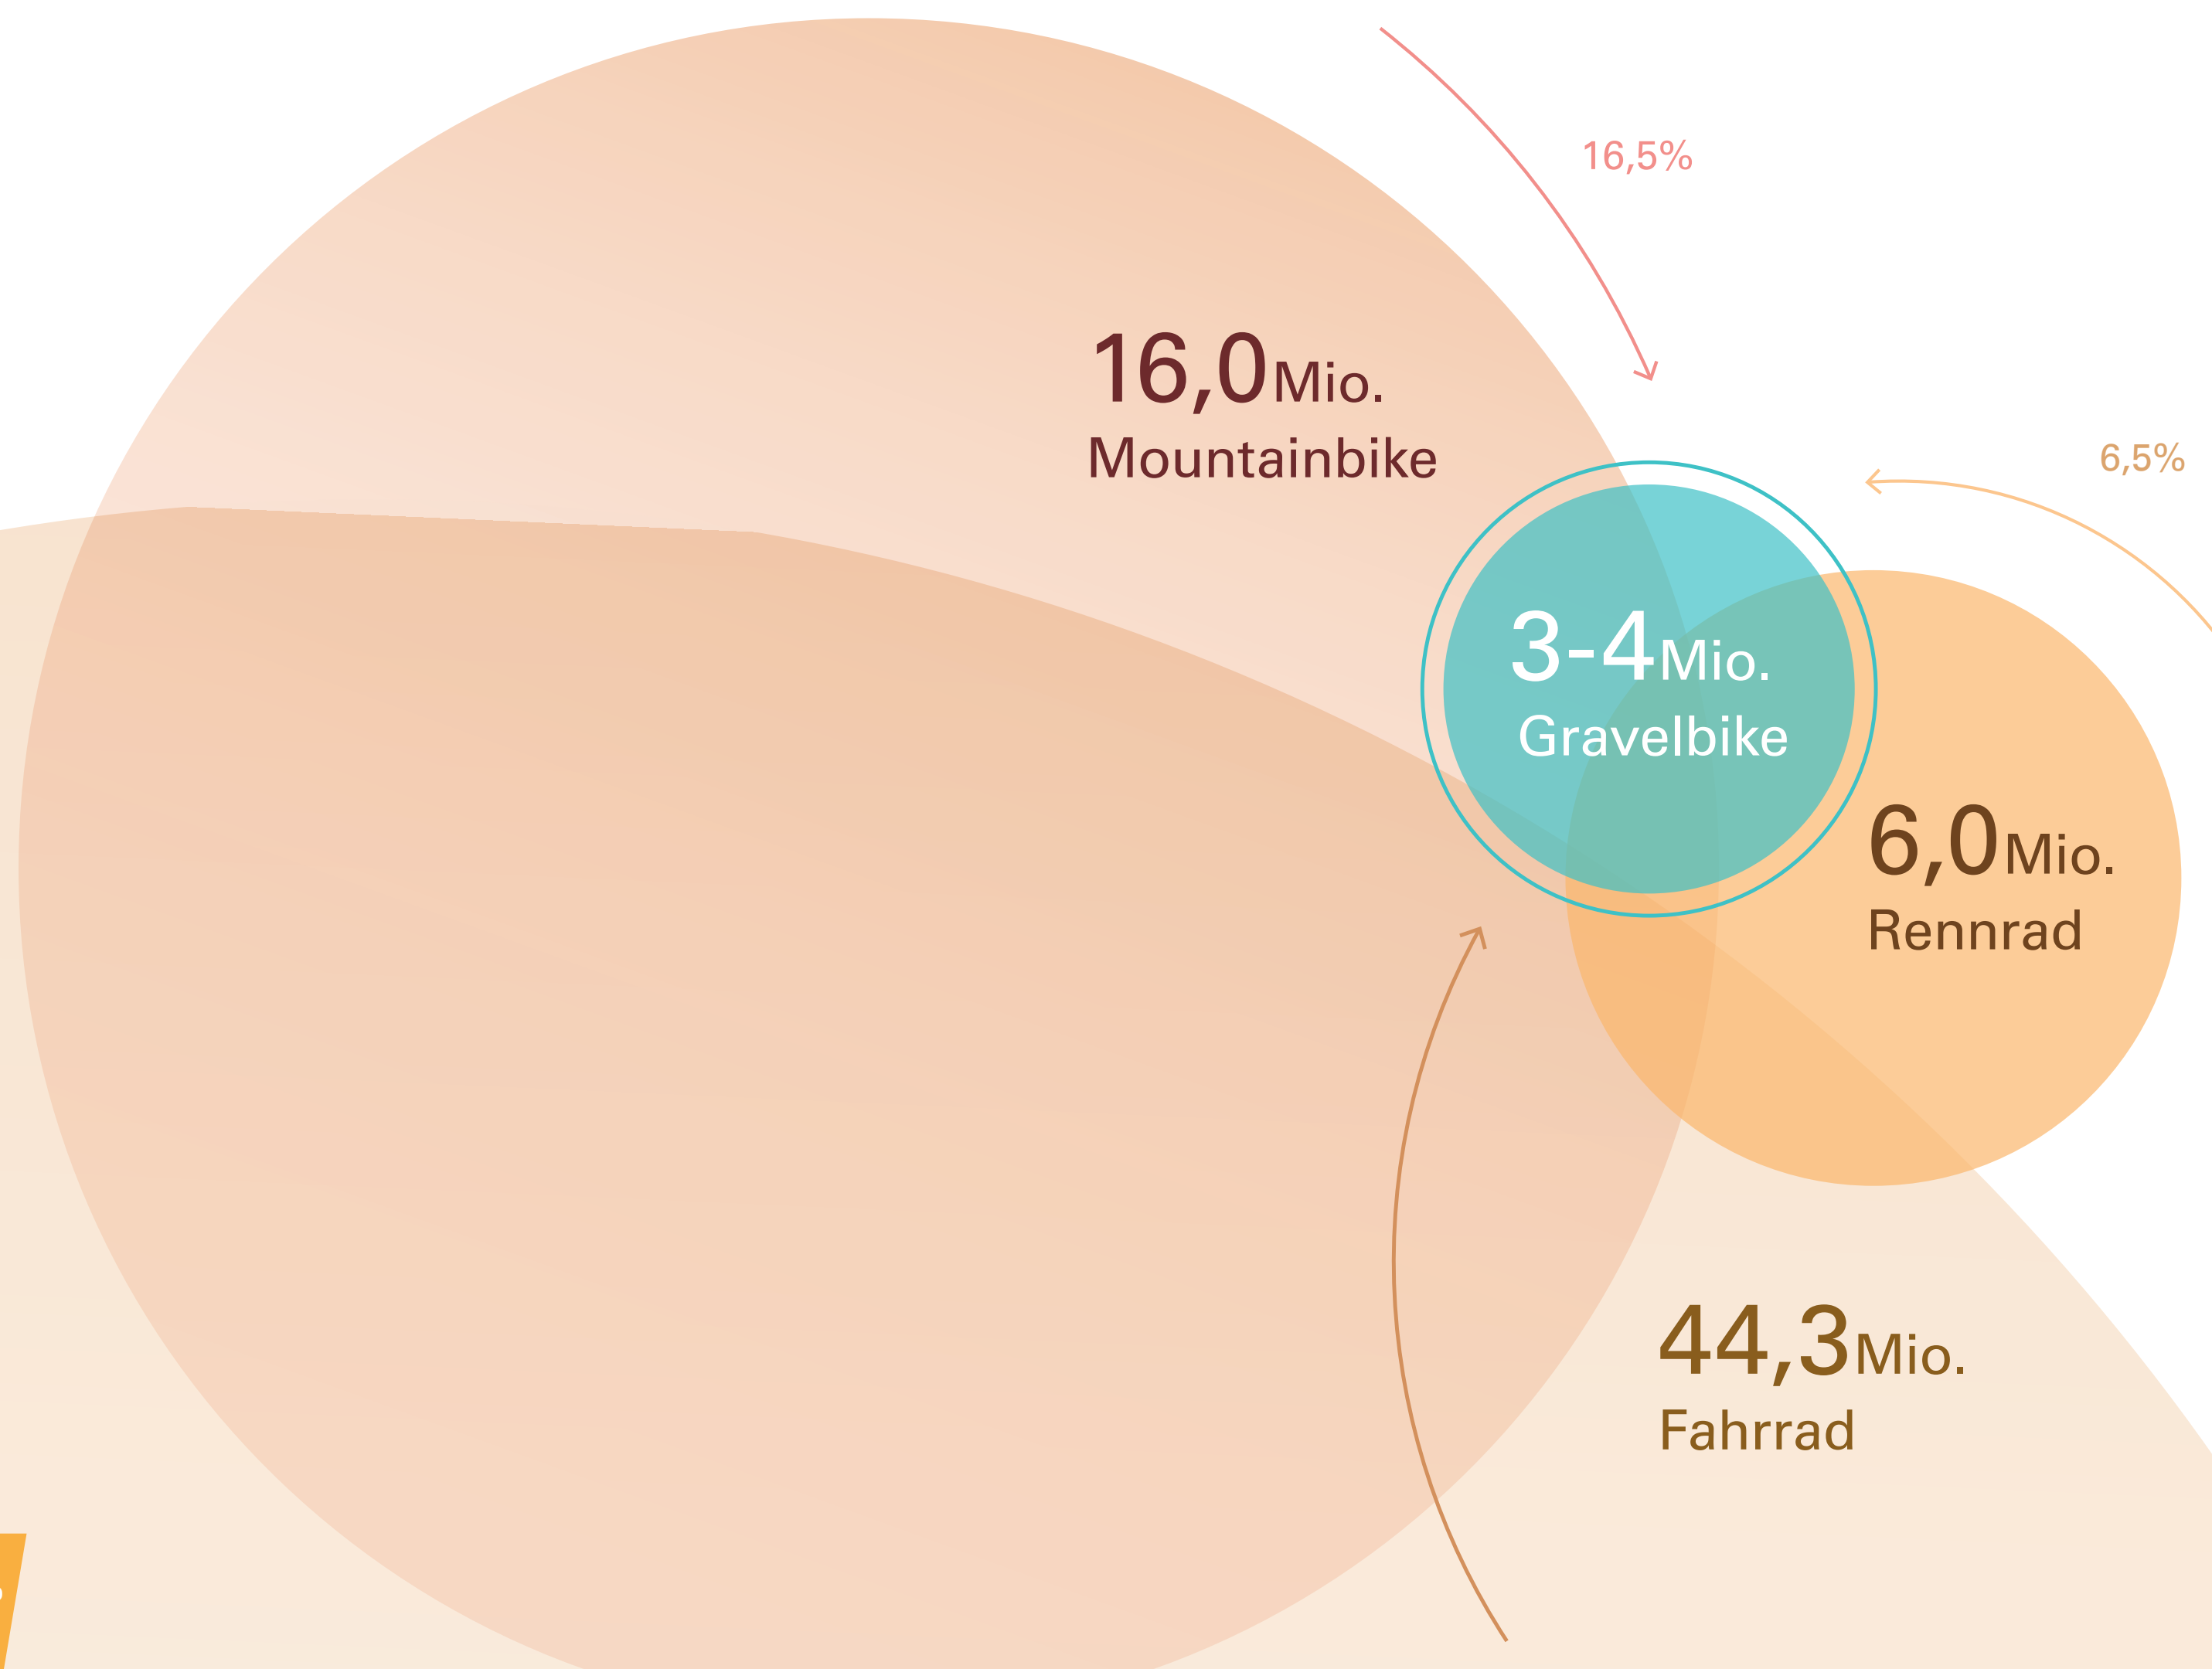

2 | ... daher kommen sie: