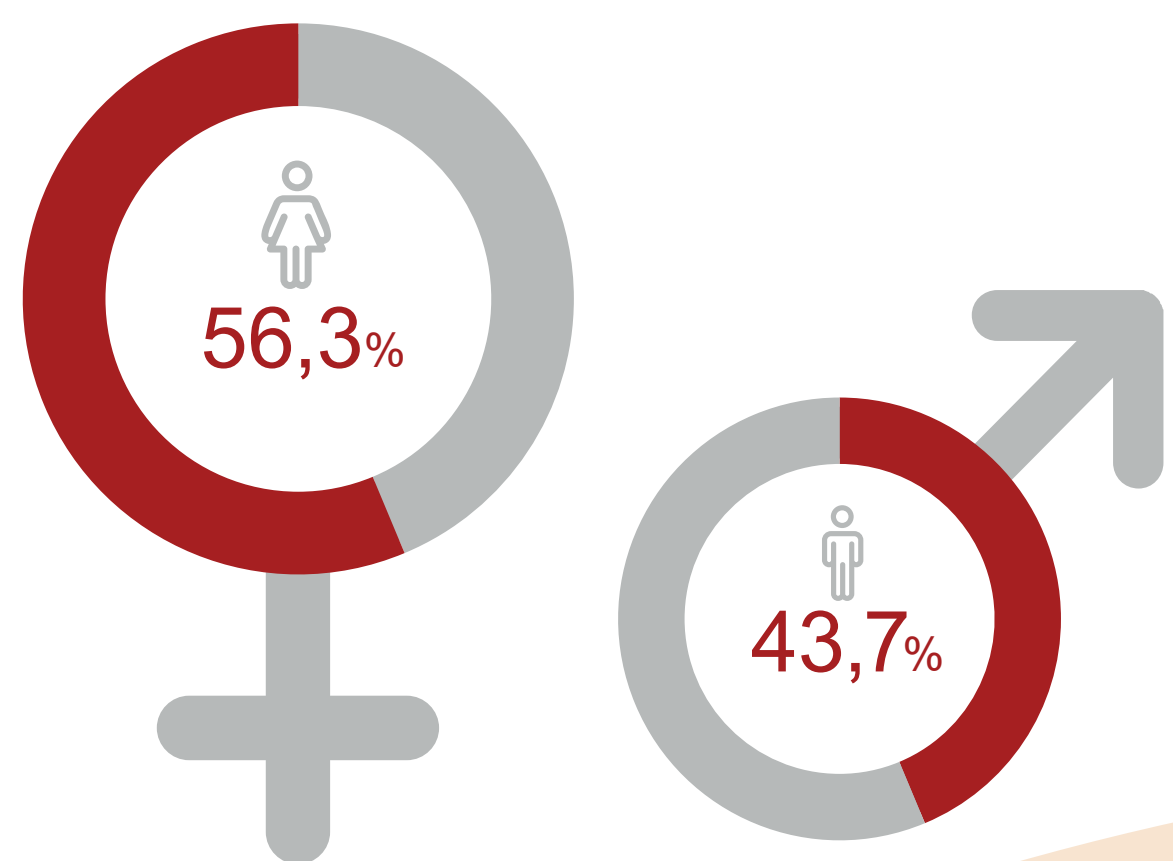

# GRAVEL-MONITOR 2024

Ergebnisse der ersten Grundlagenerhebung zum Gravelbiken

MTB MONITOR

Gravel-Edition

vorläufige Ergebnisse

## 1 | Gravelbiker:innen...

Ø 37,1 Jahre