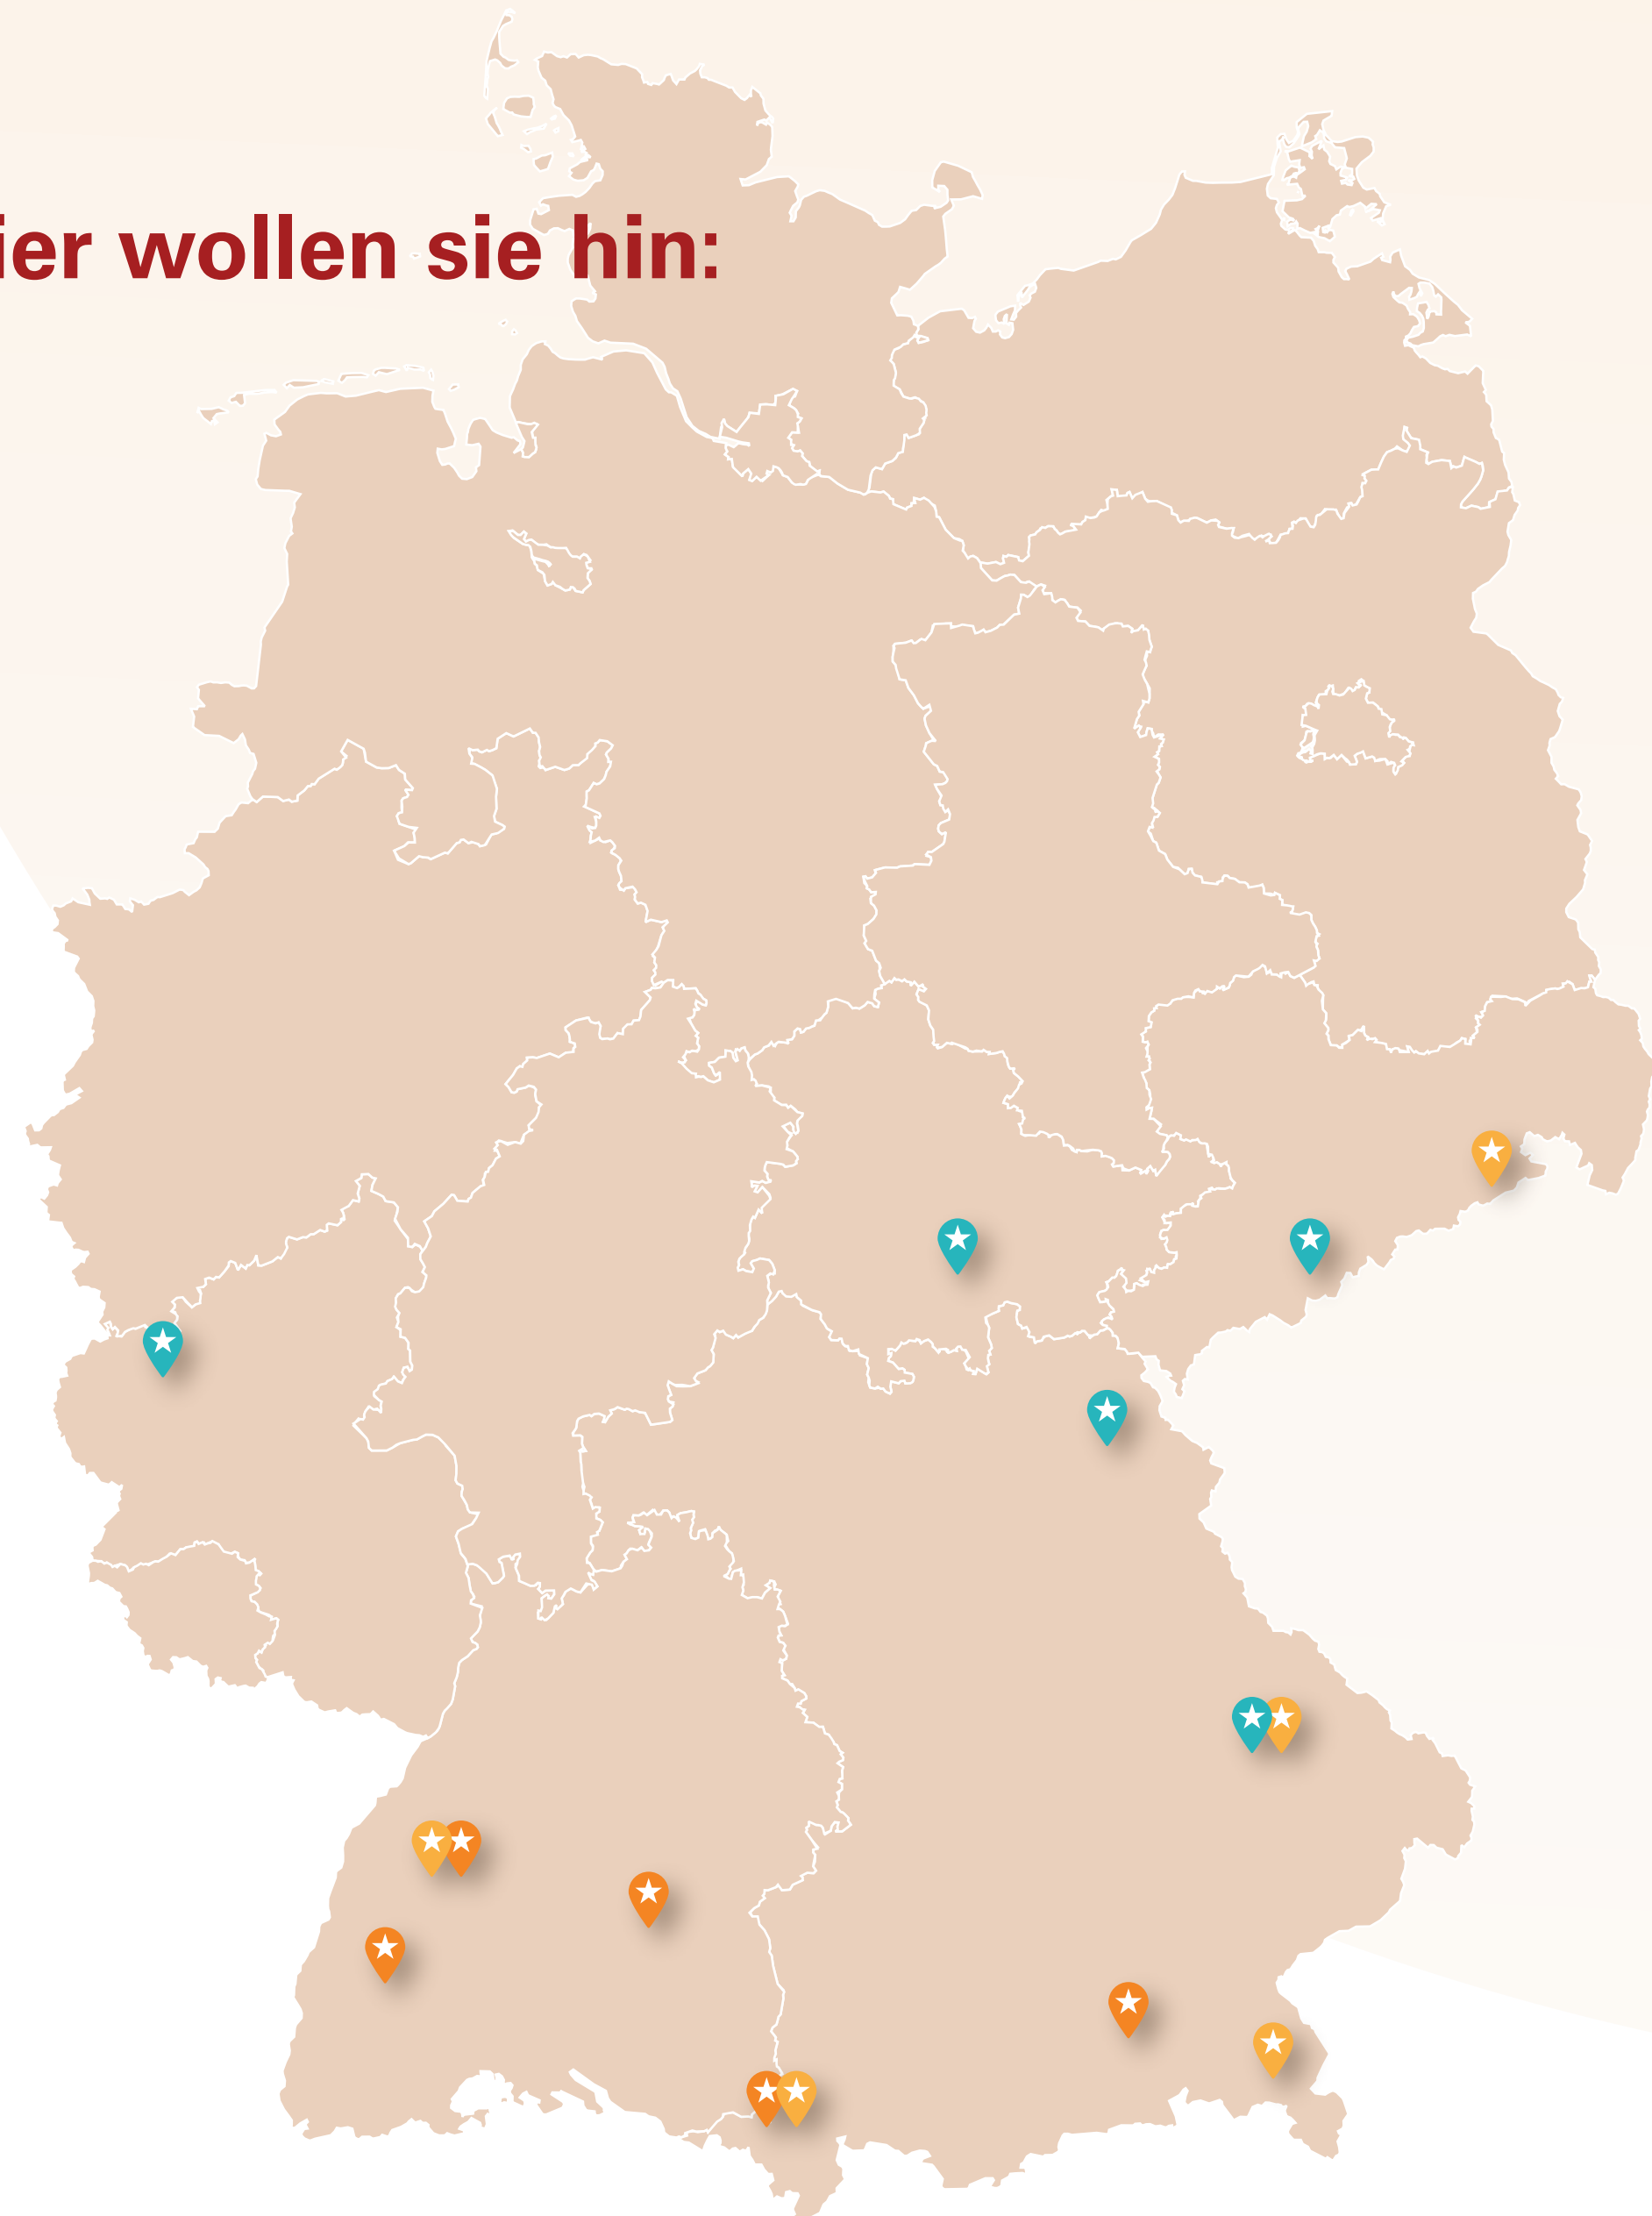

5 | ... hier wollen sie hin: