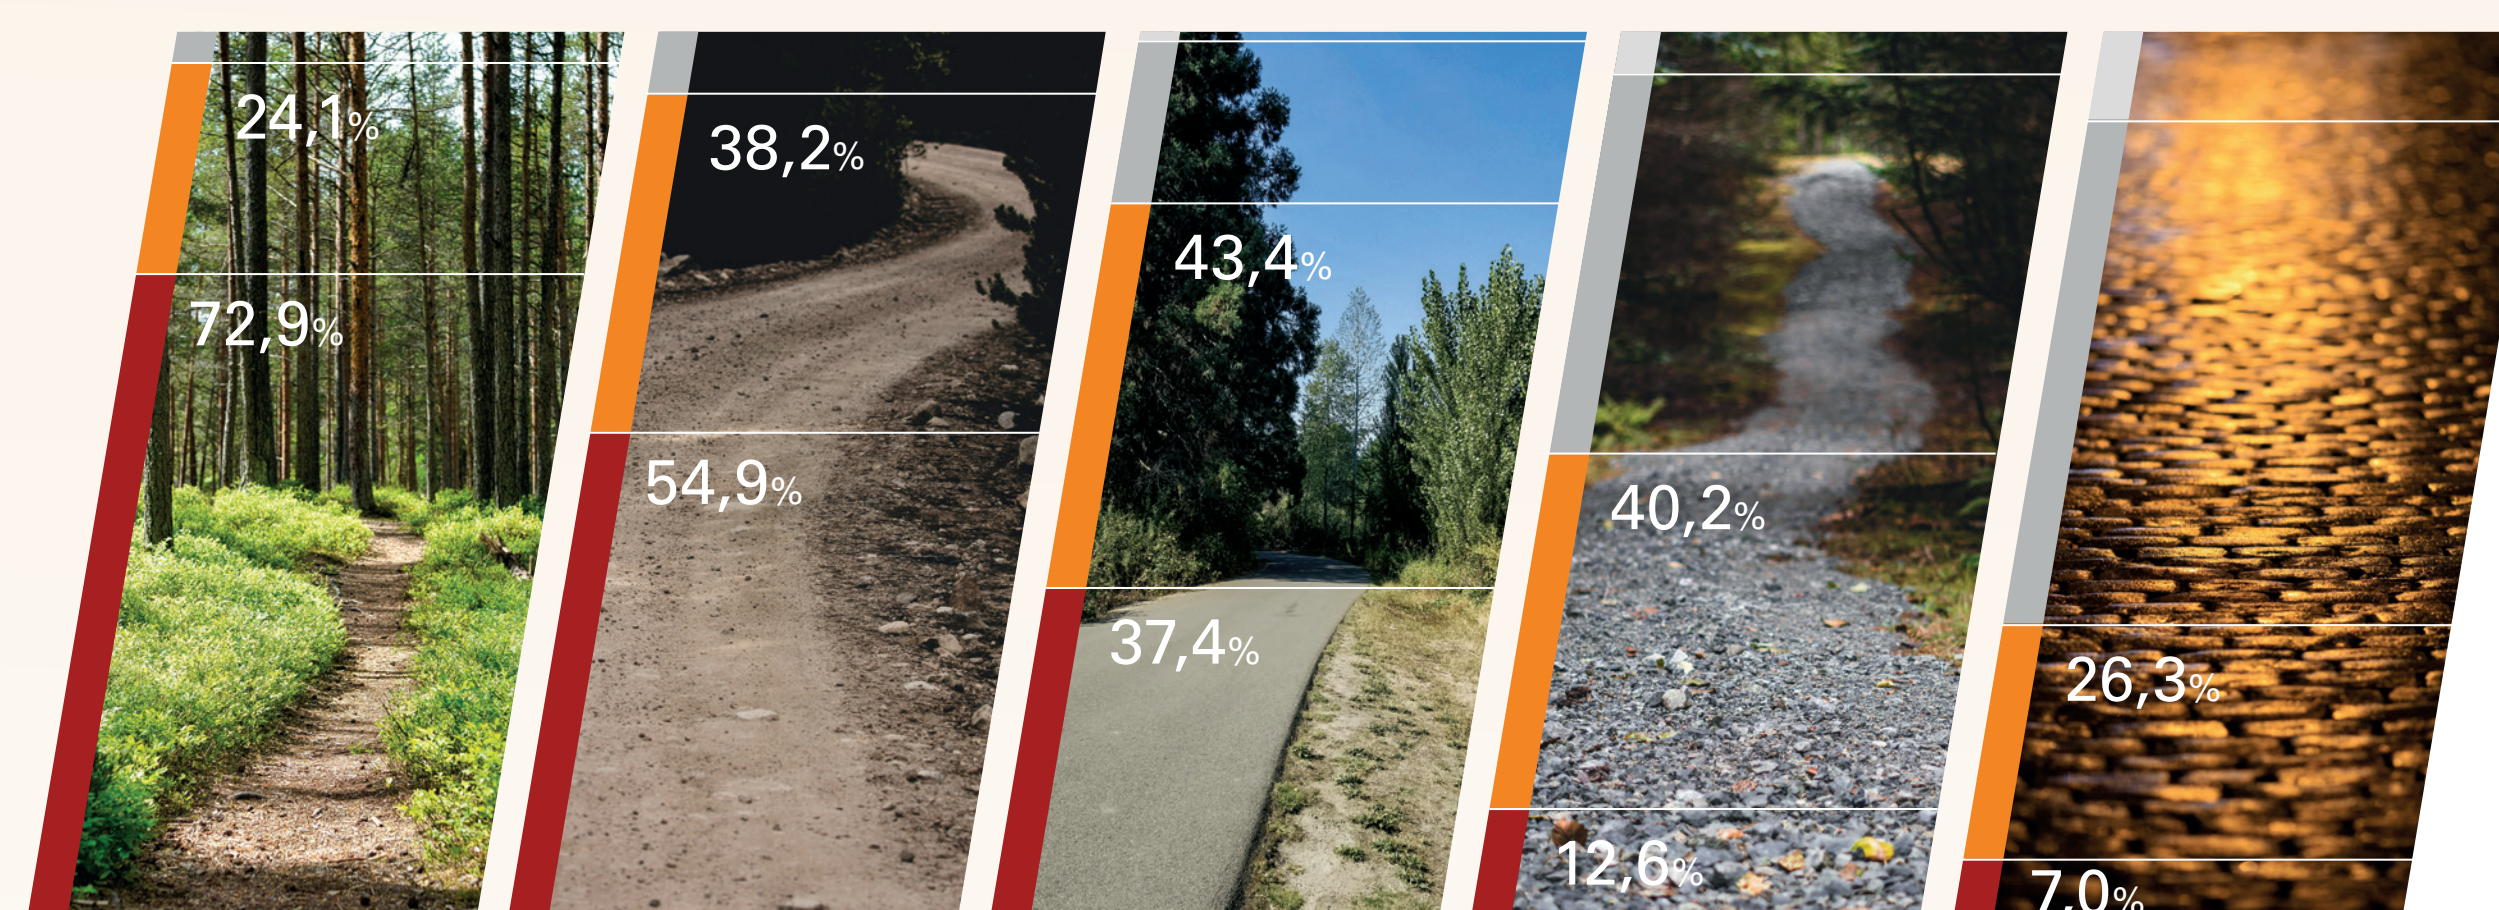

## 4 | ... das motiviert sie:

## 5 | ... hier wollen sie hin:

## 6 | ... so fahren sie:

■ Hier fühle ich mich richtig wohl  
■ Wenn es sein muss  
■ Das finde ich gut  
■ Das mag ich gar nicht

↔ 80 Kilometer

↗ 770 Höhenmeter

🕒 6 Dauer (Stunden)

### Eignung

Ich denke, dort kann man gut graveln

- ★ Erzgebirge
- ★ Bayerischer Wald
- ★ Thüringer Wald
- ★ Fichtelgebirge
- ★ Eifel

Quelle: MTF 2024 - Hier mehr Infos →