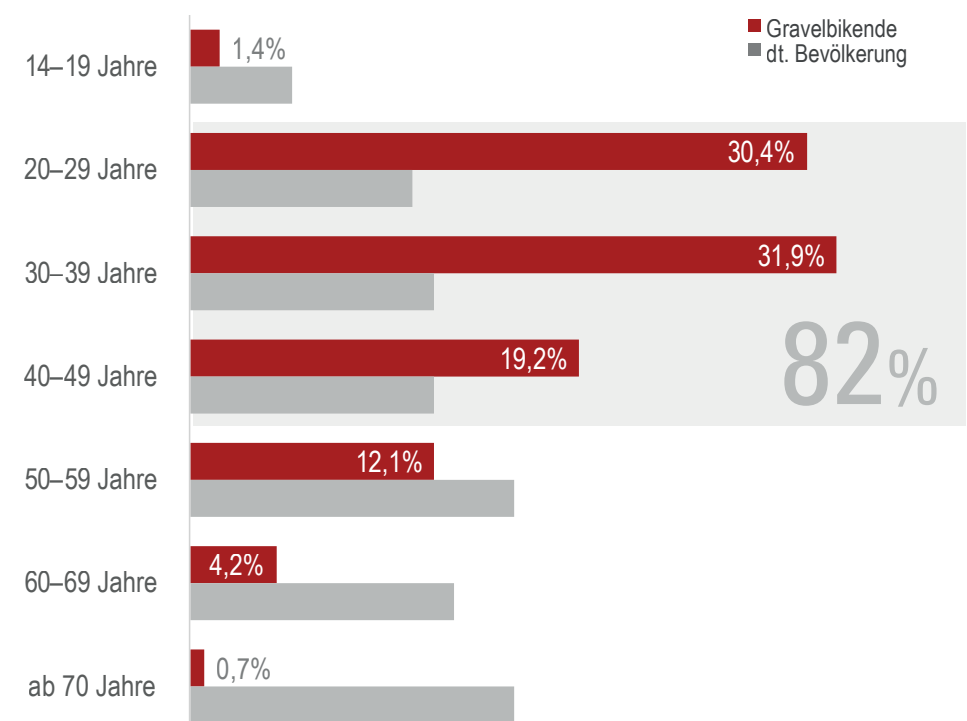

# GRAVEL-MONITOR 2024

Ergebnisse der ersten Grundlagenerhebung zum Gravelbiken

MTB MONITOR

Gravel-Edition

vorläufige Ergebnisse

## 1 | Gravelbiker:innen...

Ø 37,1 Jahre